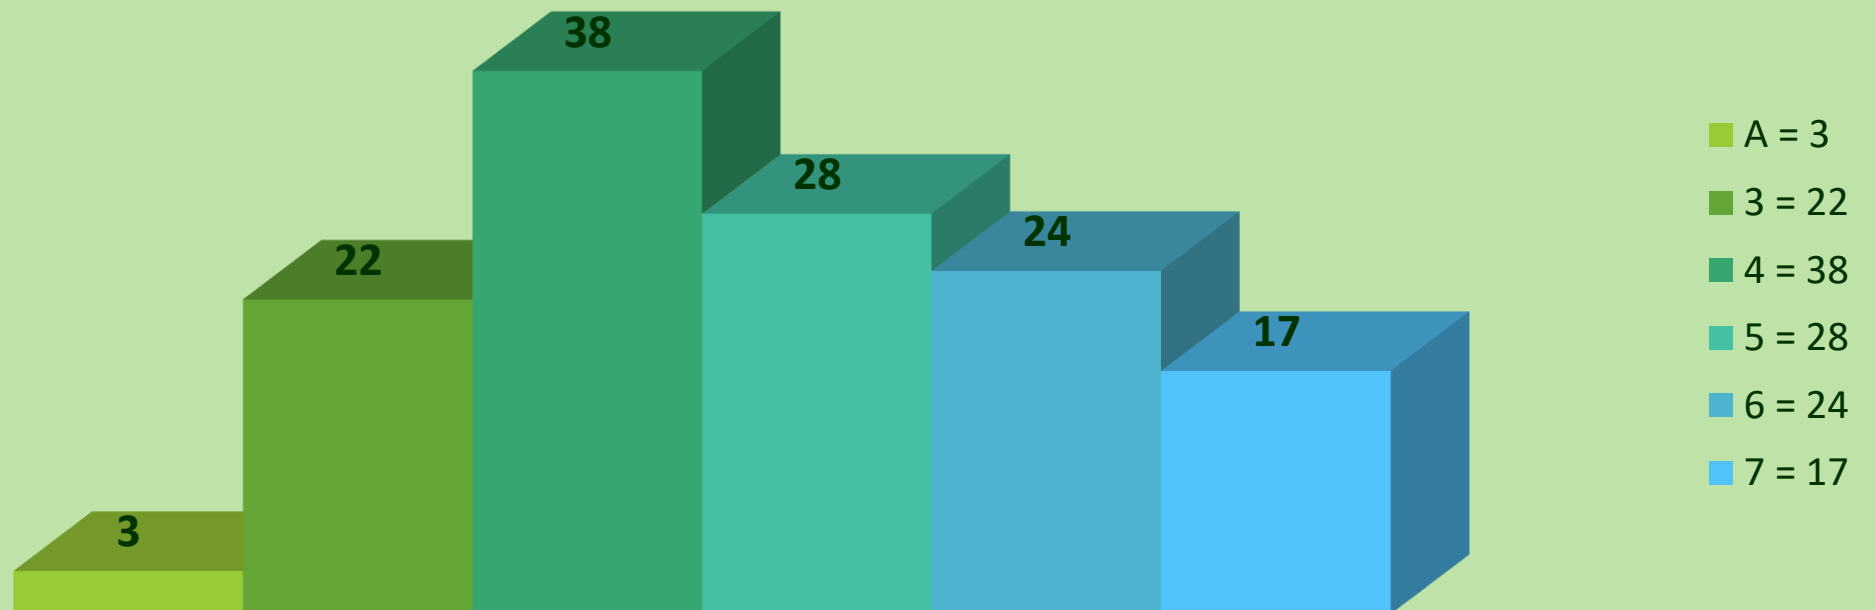

Ariane Cristine Roder Figueira
Superintendente Acadêmico de Pesquisa

Marília da Conceição Moraes Lopes
Superintendente Administrativa

Atualizado em setembro de 2019

Avaliação Quadrienal 2017 da CAPES:
quantitativo de programas de pós-graduação por nota

Fonte: Plataforma Sucupira / CAPES (consulta feita em setembro de 2019)

Obs.: desde a Avaliação Quadrienal 2017, a CAPES passou a utilizar a nota "A", que é atribuída aos programas de pós-graduação recentemente criados, que foram recomendados, mas ainda não foram avaliados.