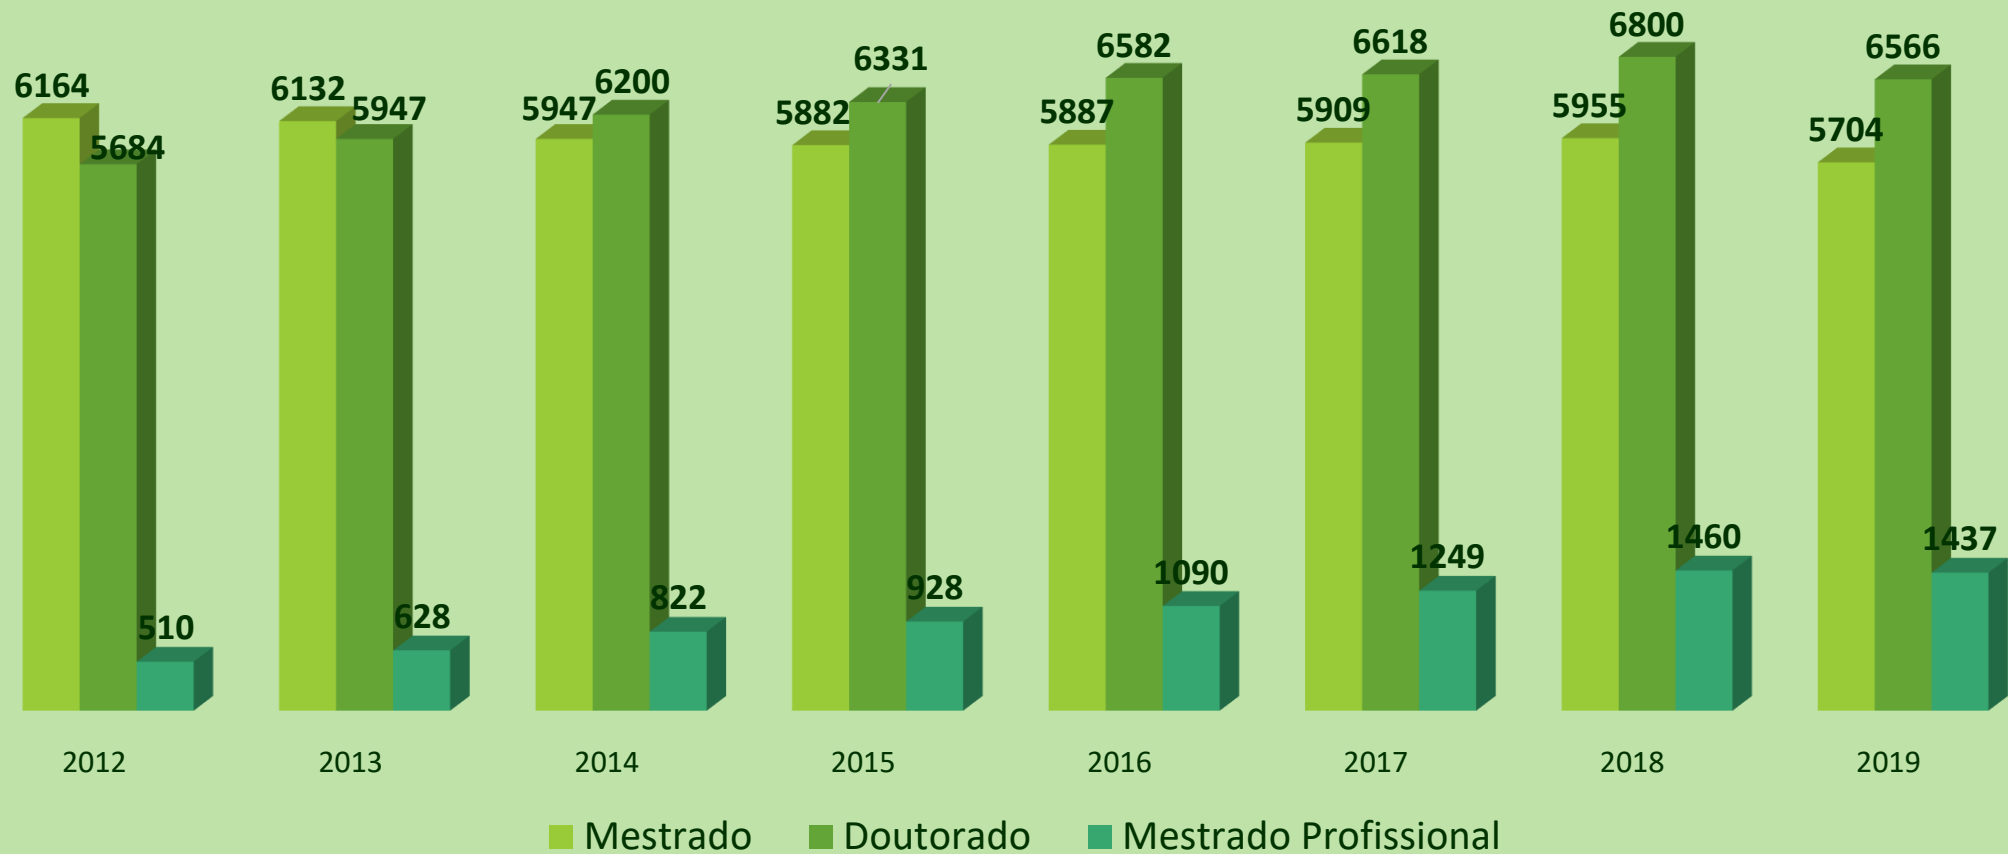

Quantitativo de alunos matriculados (nível por ano)

Fonte: SIGA

Obs.: os números do ano de 2019 são parciais (consulta feita no SIGA em setembro de 2019)