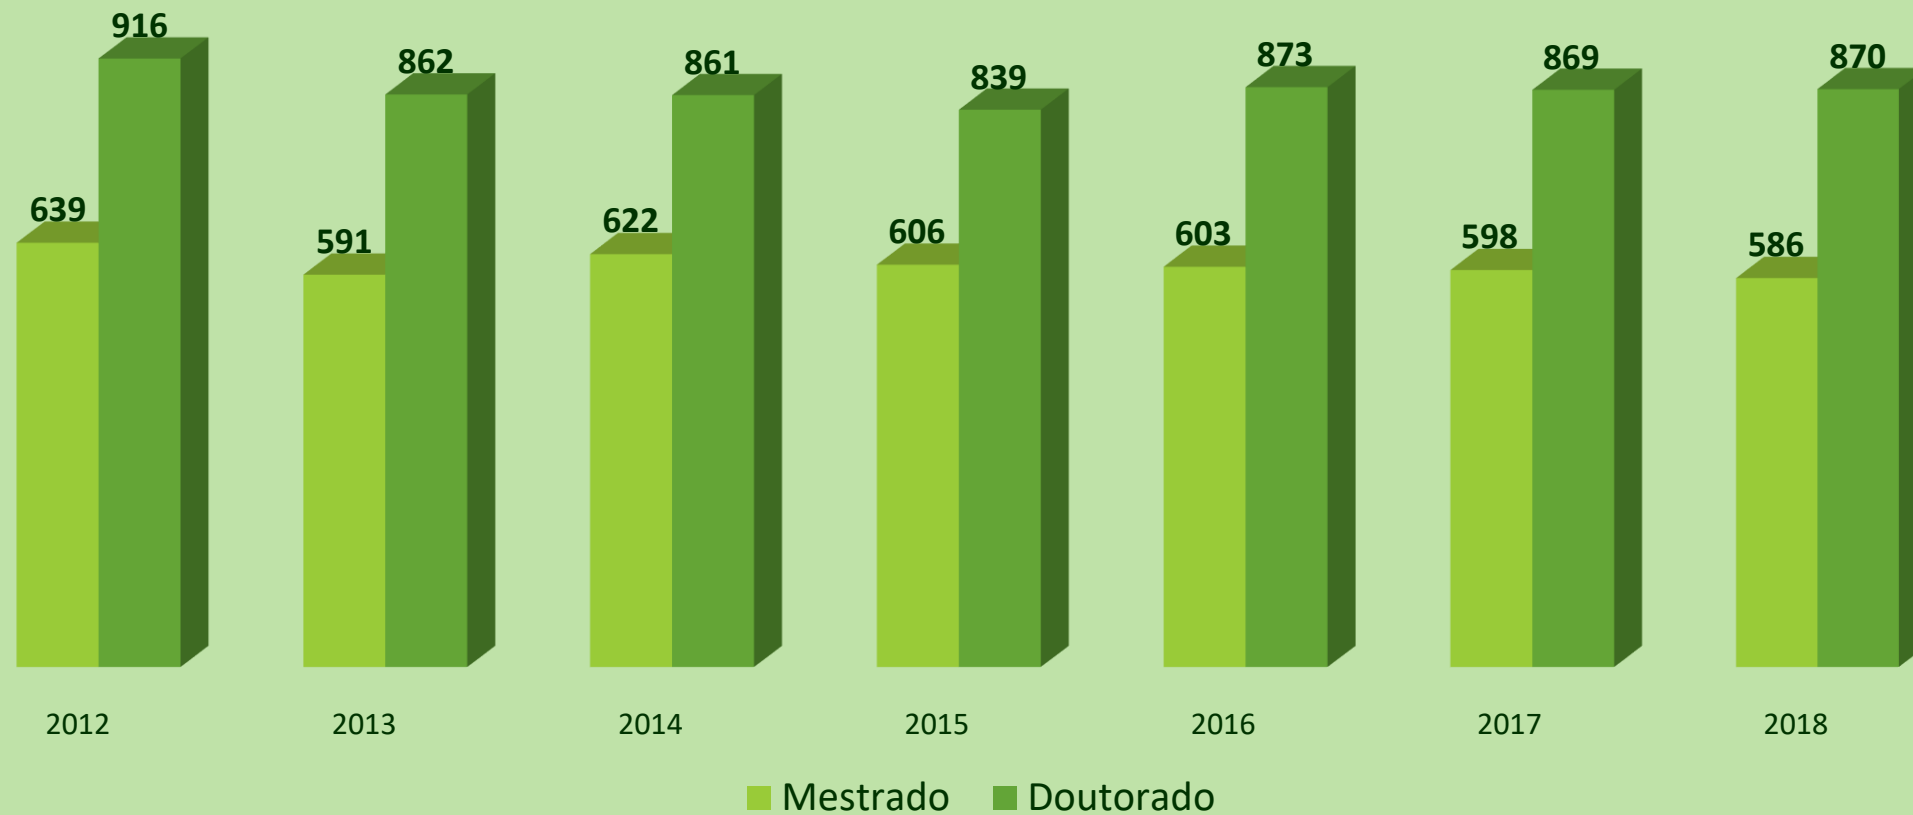

Quantitativo de bolsas de pós-graduação do CNPq (bolsas por ano)