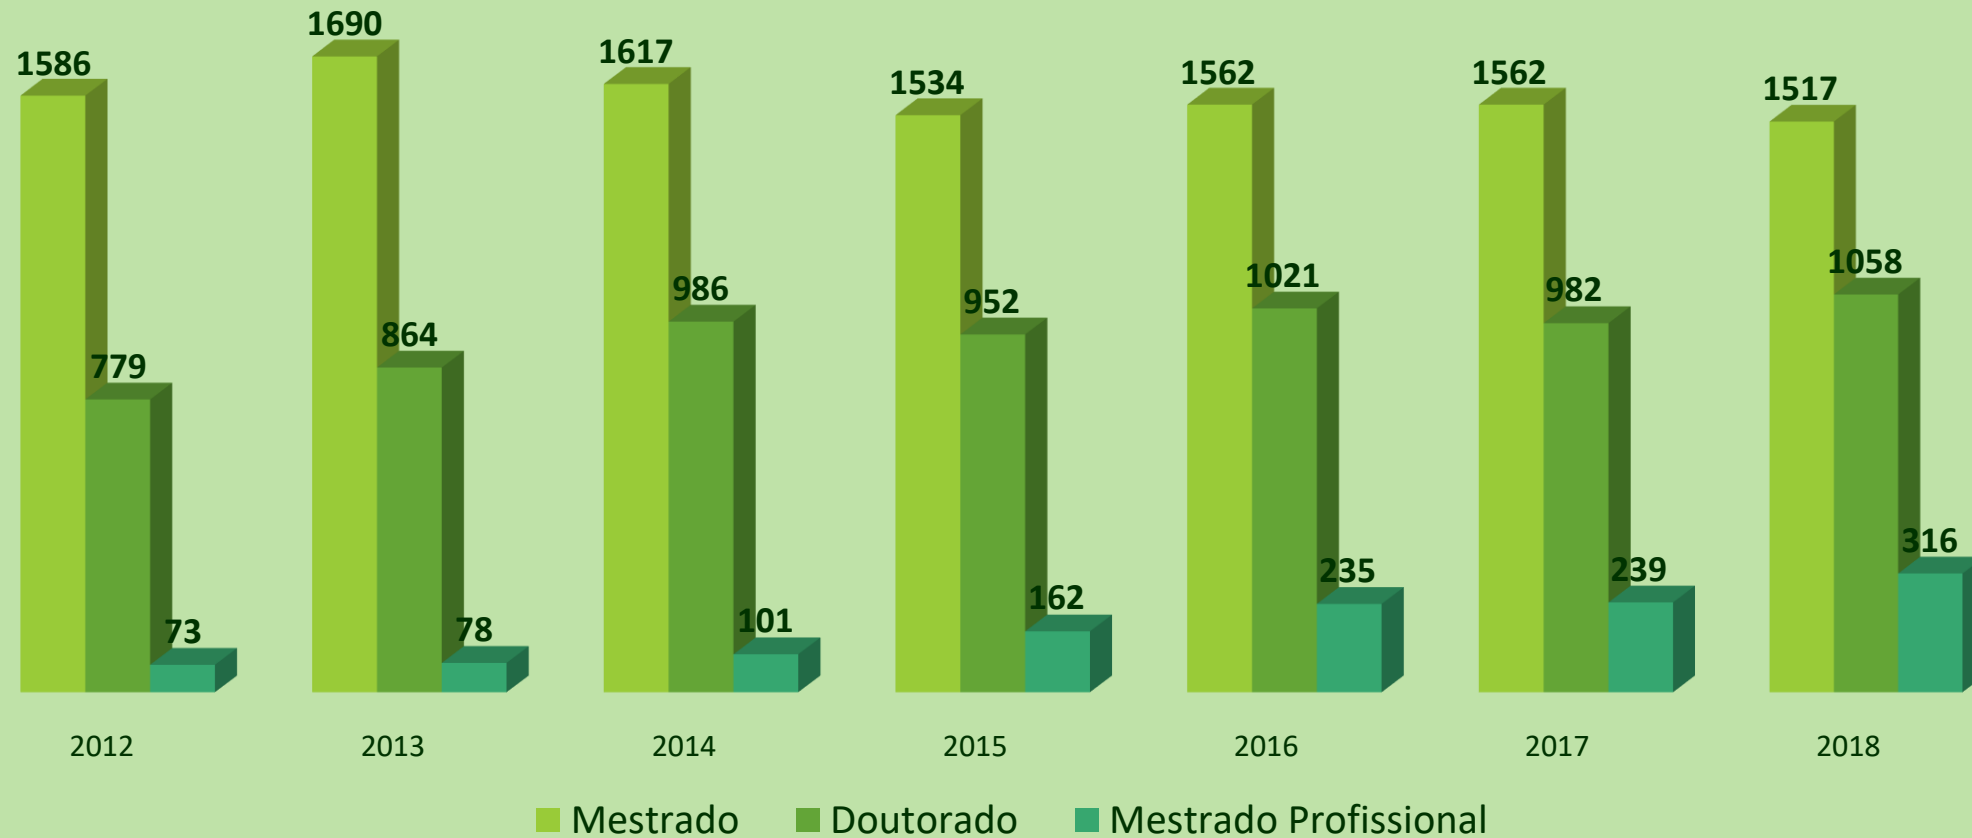

Quantitativo de alunos titulados (nível por ano)

Fonte: SIGA

Obs.: consulta feita no SIGA em 31/05/2019.