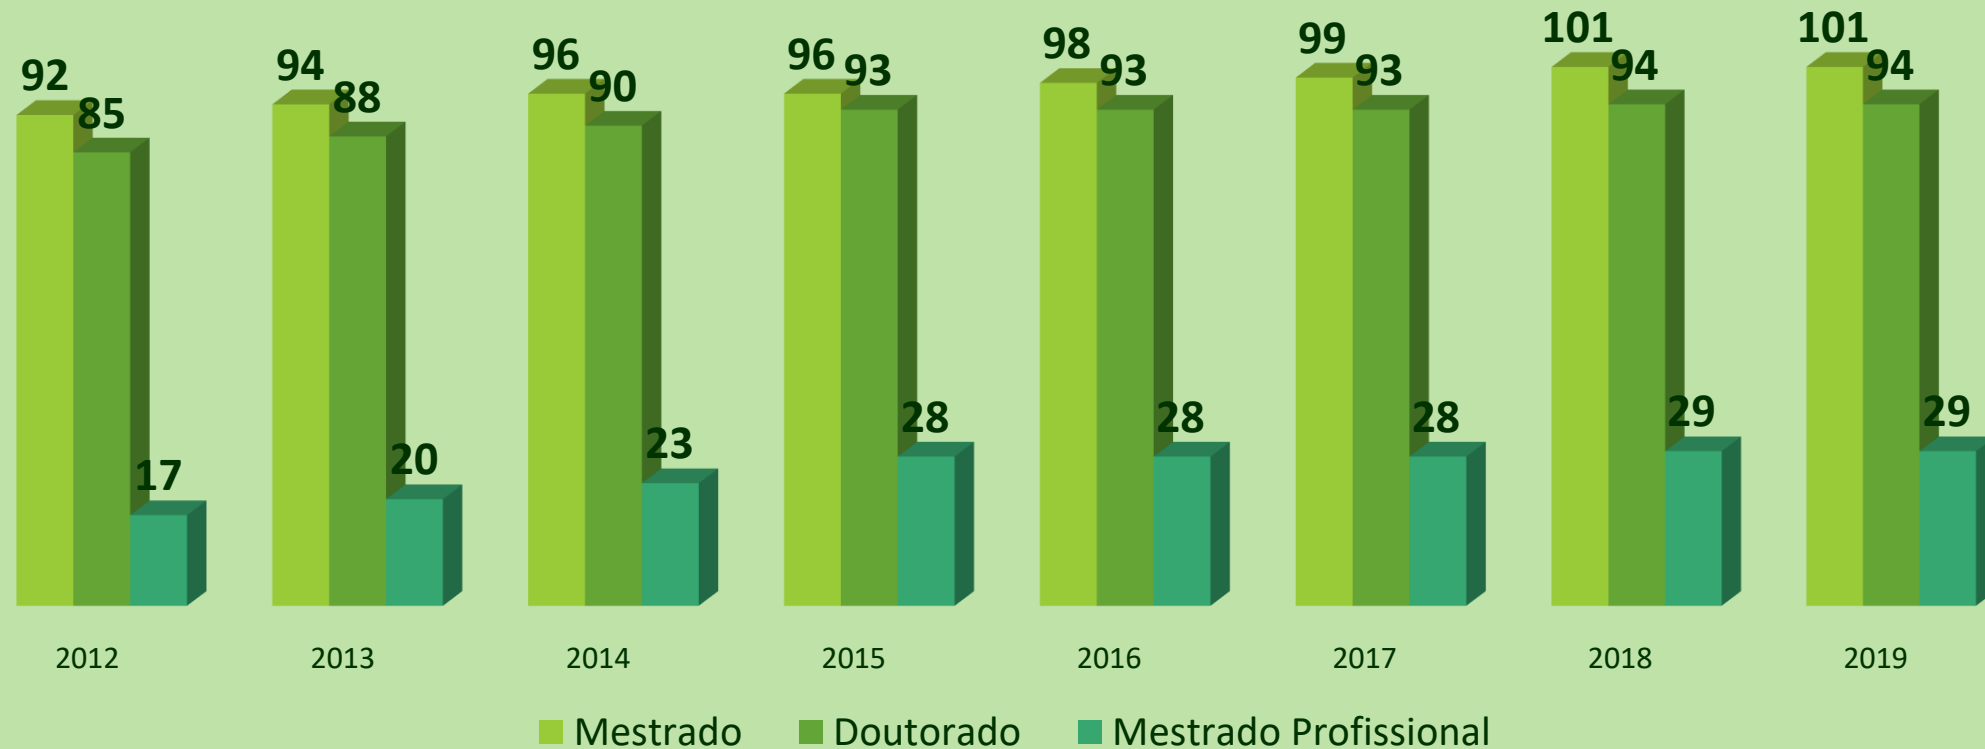

Expansão dos cursos de pós-graduação (nível por ano)